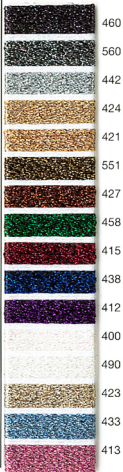

Lamé Jabara

65% Viscose
35% metallis. Polyester
Art. No. 9814
25 g - 175 m
10 x 25 g

65% Viscose
35% metallis. Polyester
Art. No. 9817
25 g - 225 m
10 x 25 g

Nora

80% Viscose
20% metallis. Polyester
Art. No. 9813
25 g - 100 m
10 x 25 g

MADERA

MADERA